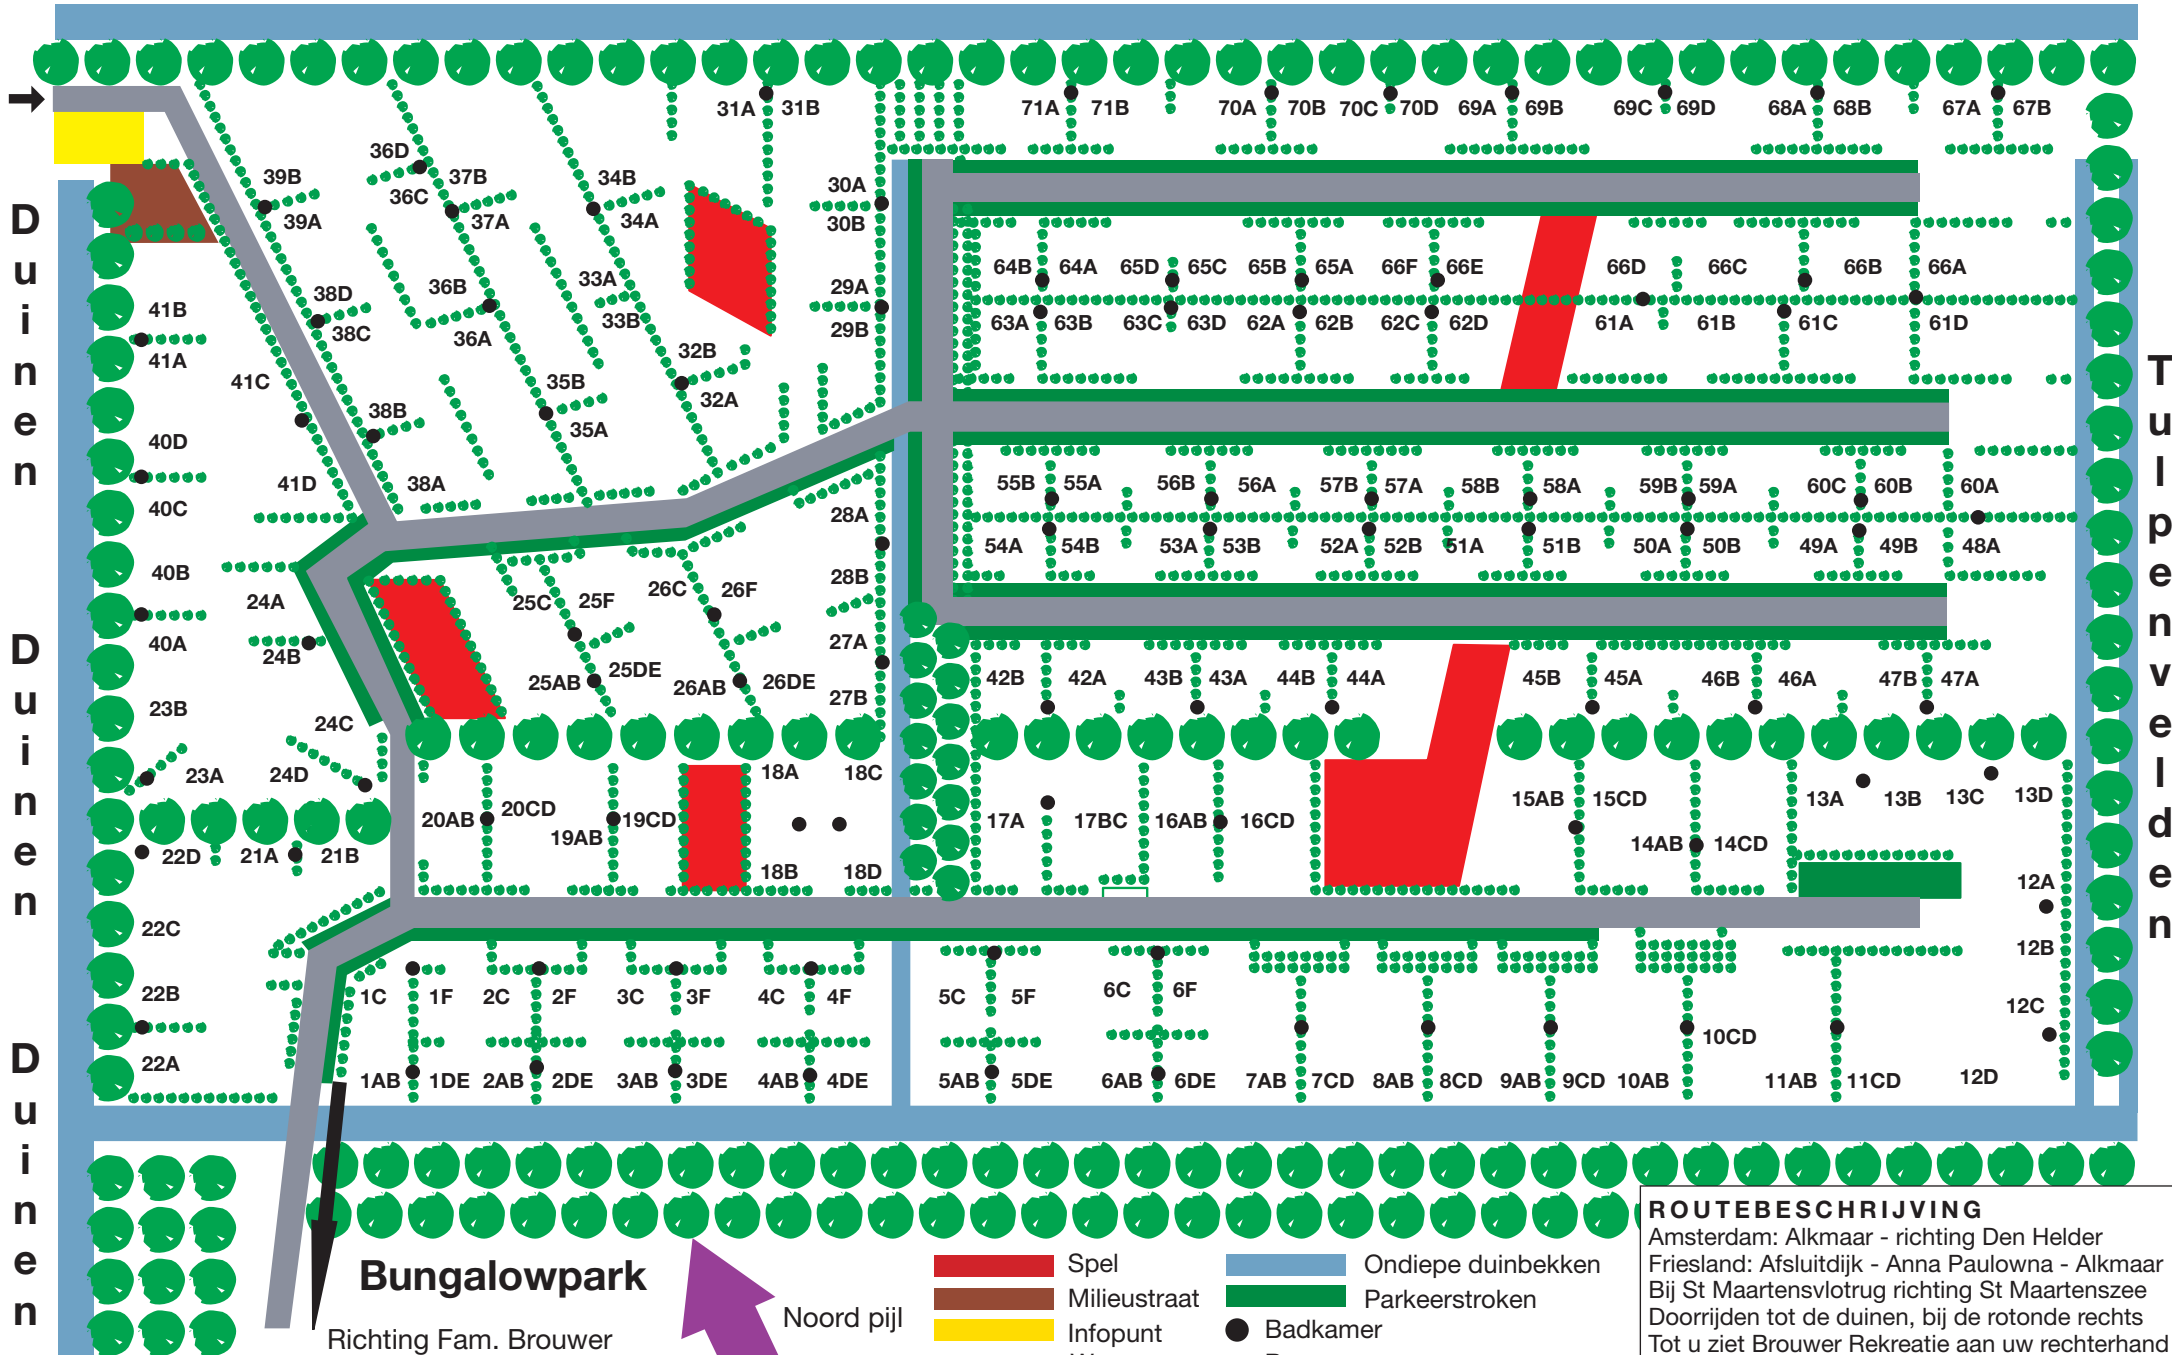

Indicatieve weergave Camping Brouwer Rekreatie

Tulpenvelden

Tulpenvelden

Tulpenvelden

Bungalowpark

Richting Fam. Brouwer

Noord pijl

- Spel
- Milieustraat
- Infopunt
- Wegen
- Ondiepe duinbekken
- Parkeerstroken
- Badkamer
- Bomen

ROUTEBSCHRIJVING

Amsterdam: Alkmaar - richting Den Helder
 Friesland: Afsluitdijk - Anna Paulowna - Alkmaar
 Bij St Maartensvlotrug richting St Maartenszee
 Doorrijden tot de duinen, bij de rotonde rechts
 Tot u ziet Brouwer Rekreatie aan uw rechterhand
 1e afslag Bungalowpark - 2e afslag Camping